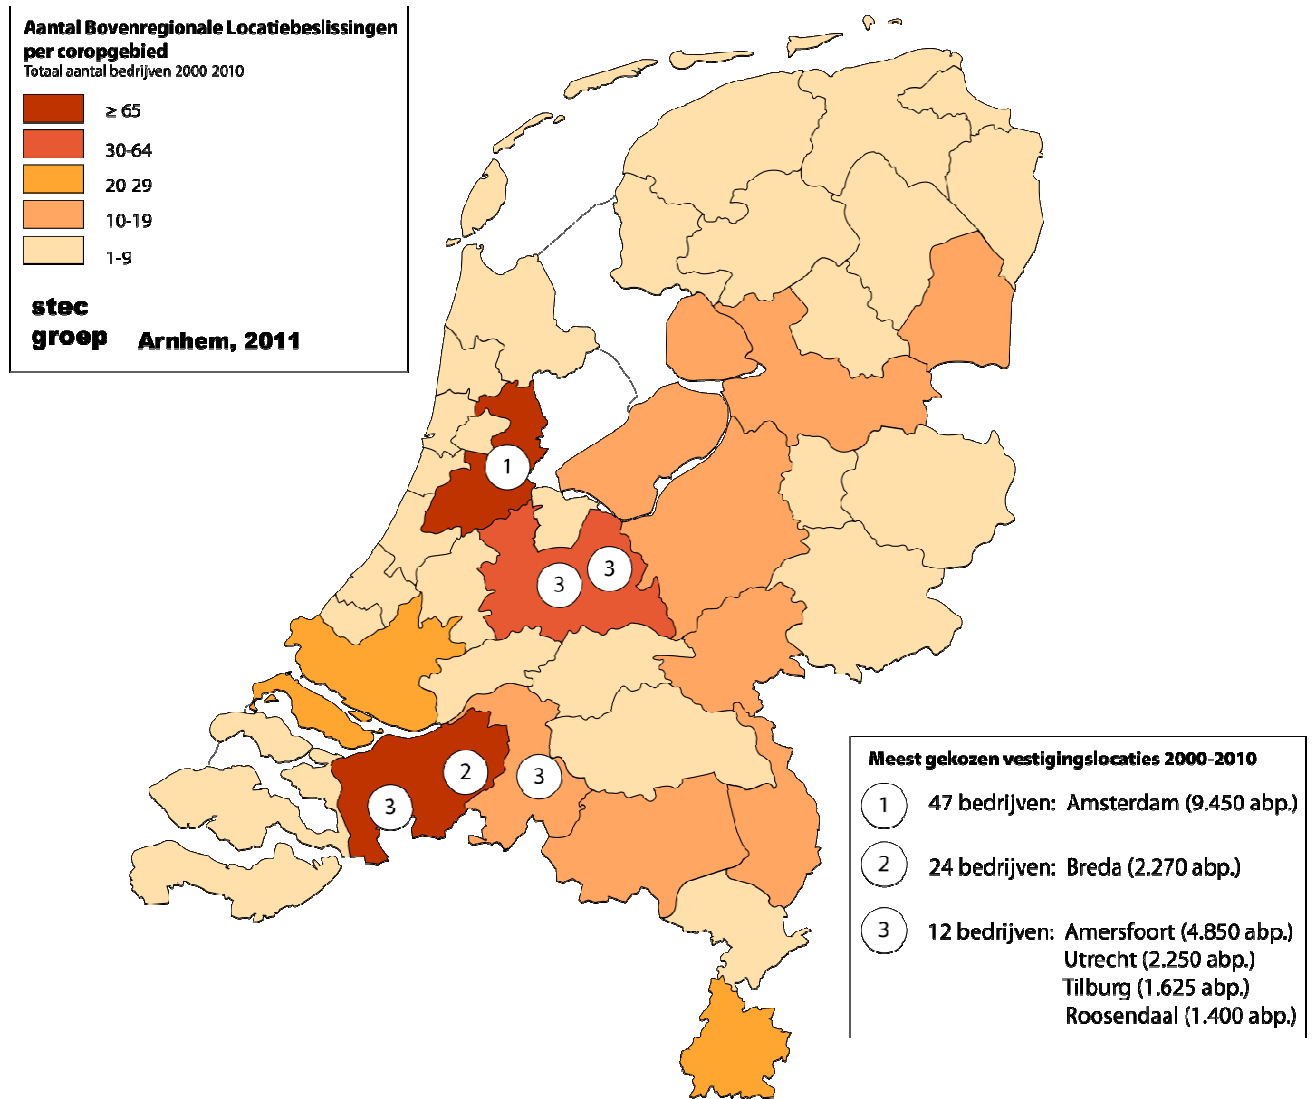

Figuur 1: top 10 bovenregionale locatiebeslissingen Nederland 2010

De 10 grootste bovenregionale locatiebeslissingen van 2010

stec groep
Arnhem, 2011

R&D = Research & Development
VMC = Verkoop, Marketing en Consultancy

Figuur 2: bovenregionale locatiebeslissingen Nederland 2000-2010

Figuur 3: expansie versus concentratie bovenregionale locatiebeslissingen 2000-2010