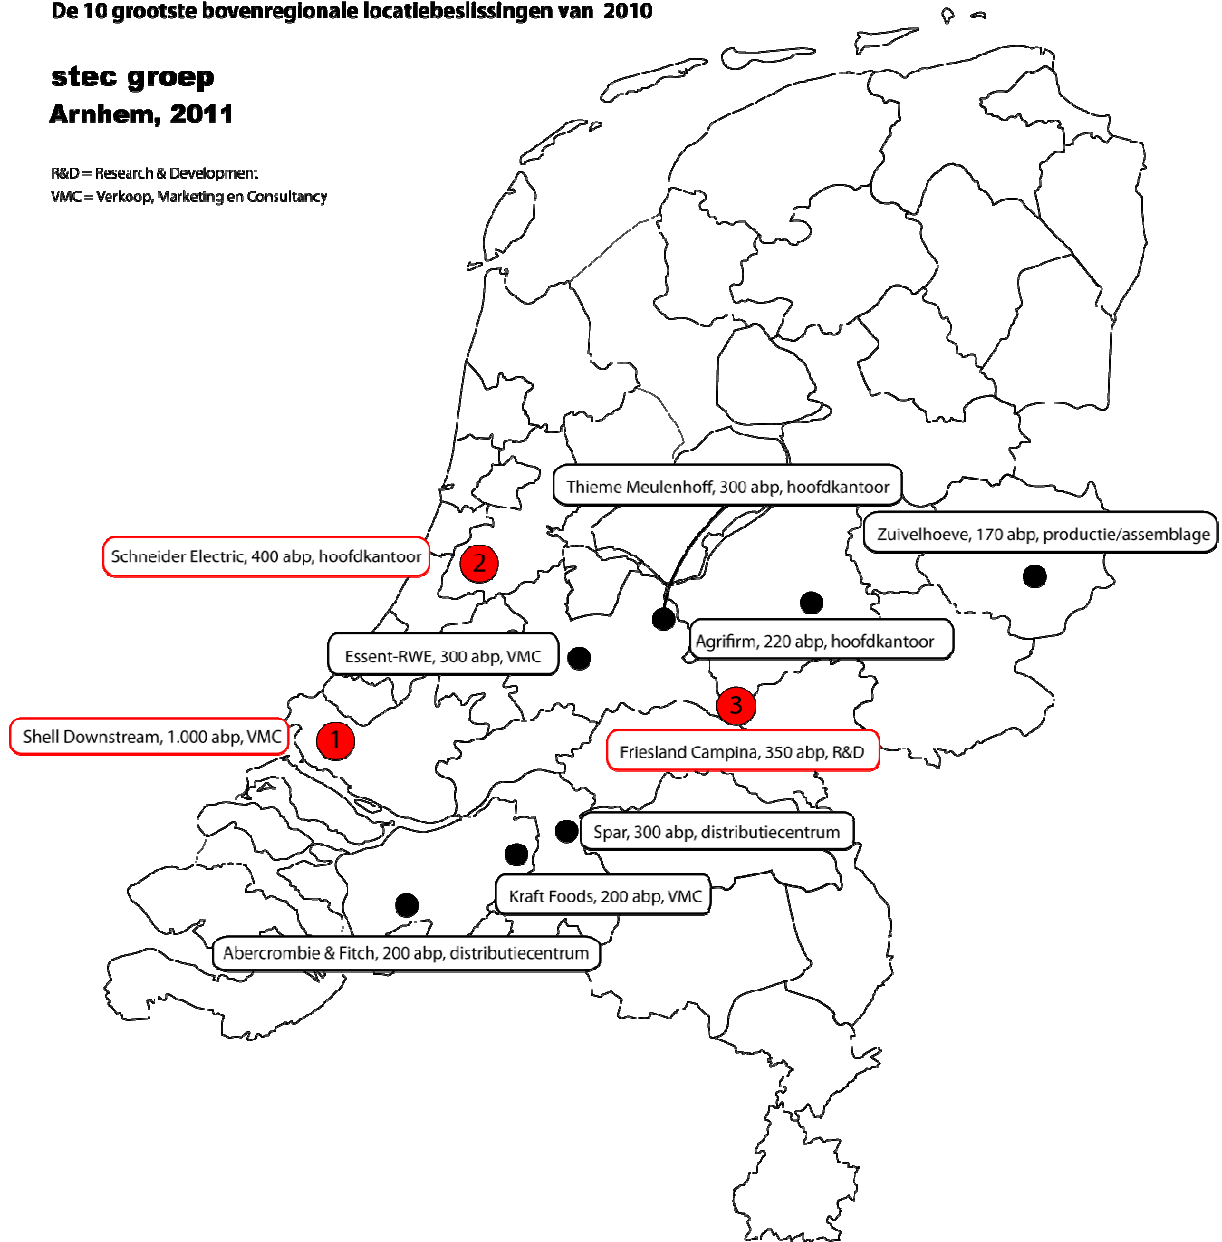

Figuur 1: top 10 bovenregionale locatiebeslissingen Nederland 2010

De 10 grootste bovenregionale locatiebeslissingen van 2010

stec groep
Arnhem, 2011

R&D = Research & Development
VMC = Verkoop, Marketing en Consultancy

Figuur 2: bovenregionale locatiebeslissingen Nederland 2000-2010

Figuur 3: expansie versus concentratie bovenregionale locatiebeslissingen 2000-2010